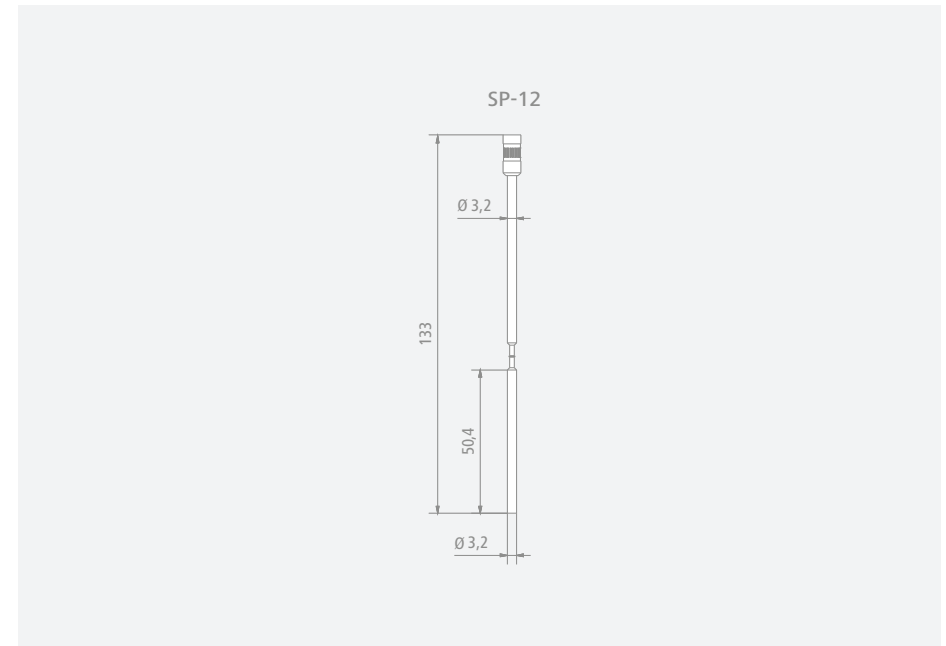

IKA

designed for scientists

SP-12

/// Spindle dimensions (mm)

/// Full-scale range based on speed: 1... 200 rpm

Spindle	lo-vi		me-vi		hi-vi I		hi-vi II	
	<i>M%</i>		<i>M%</i>		<i>M%</i>		<i>M%</i>	
	<i>100</i>	<i>100</i>	<i>100</i>	<i>100</i>	<i>100</i>	<i>100</i>	<i>100</i>	<i>100</i>
	Min.	Max.	Min.	Max.	Min.	Max.	Min.	Max.
SP-12	1874.6	374920	20000.0	4000000.0	40000.0	8000000	160000	32000000
<i>rpm</i>	<i>200</i>	<i>1</i>	<i>200</i>	<i>1</i>	<i>200</i>	<i>1</i>	<i>200</i>	<i>1</i>