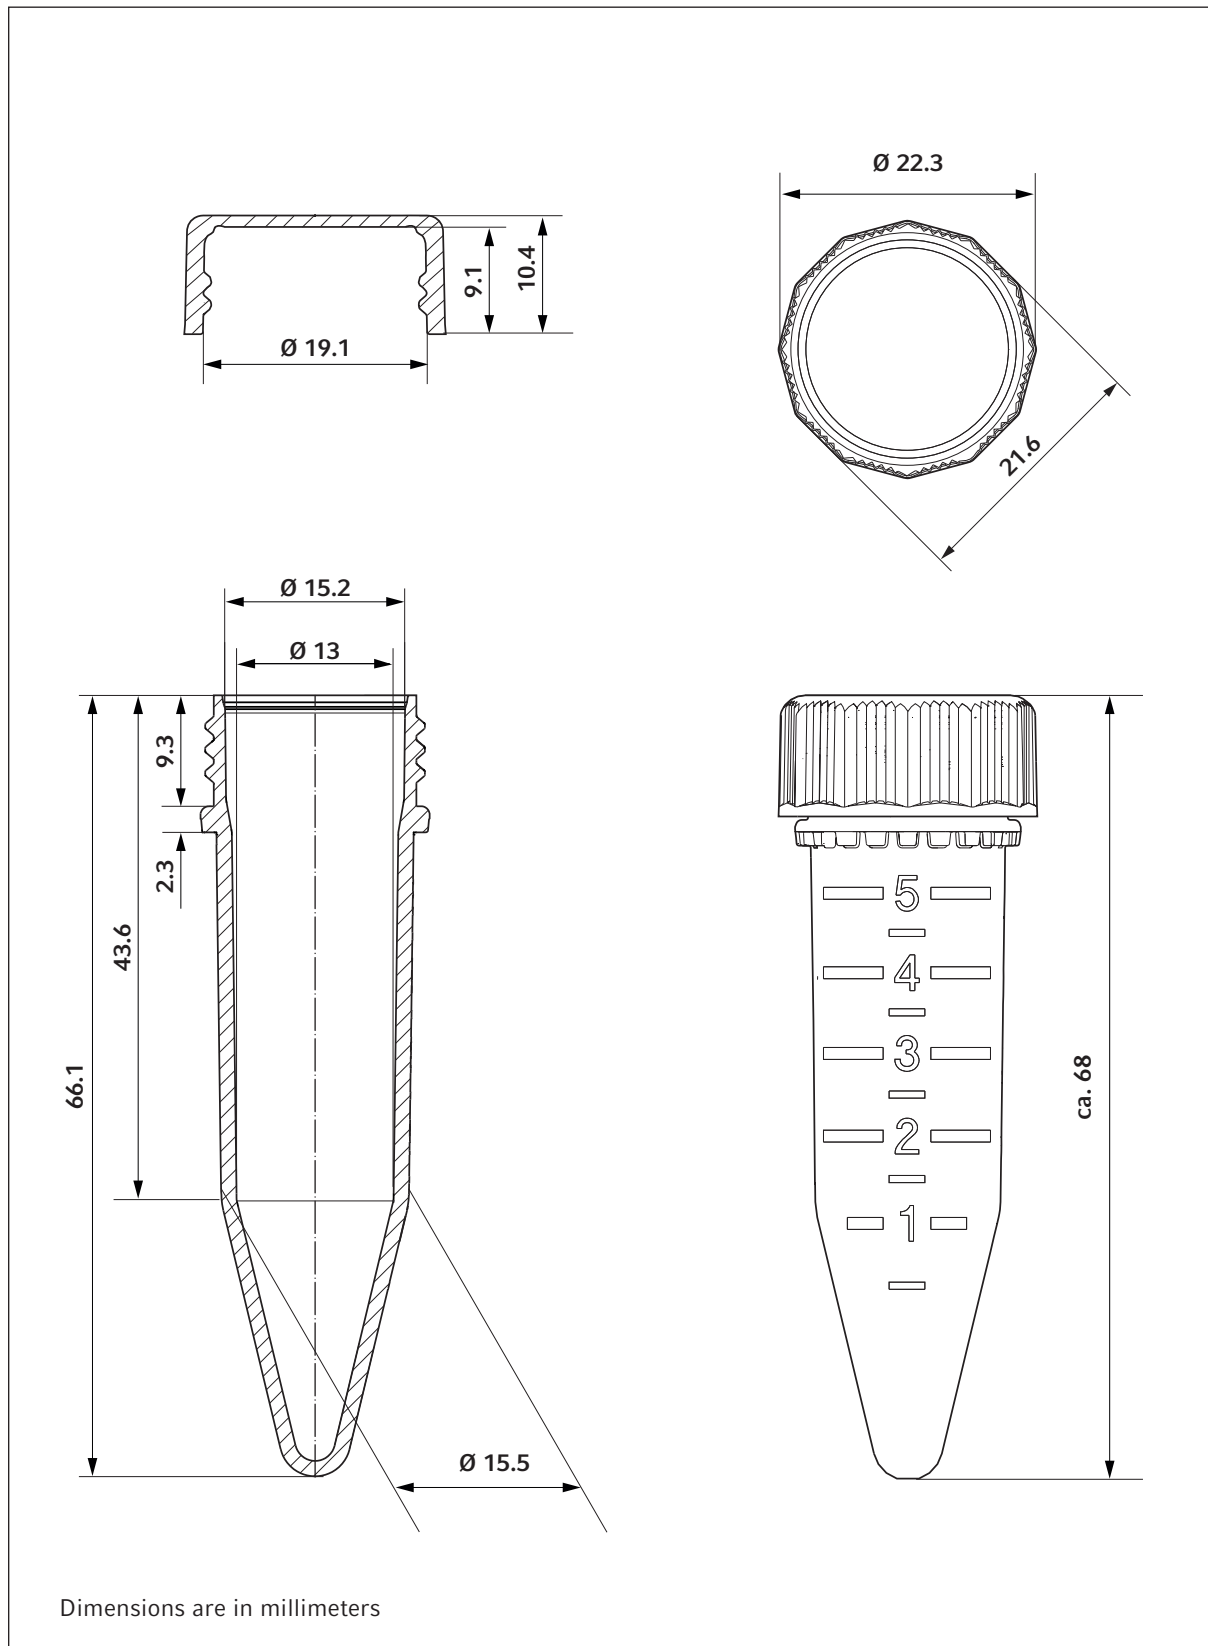

**Technical Data Sheet**  
Eppendorf Tubes 5.0 mL  
English (EN)

Your local distributor: [www.eppendorf.com/contact](http://www.eppendorf.com/contact)  
Eppendorf AG · 22331 Hamburg · Germany  
[eppendorf@eppendorf.com](mailto:eppendorf@eppendorf.com) · [www.eppendorf.com](http://www.eppendorf.com)