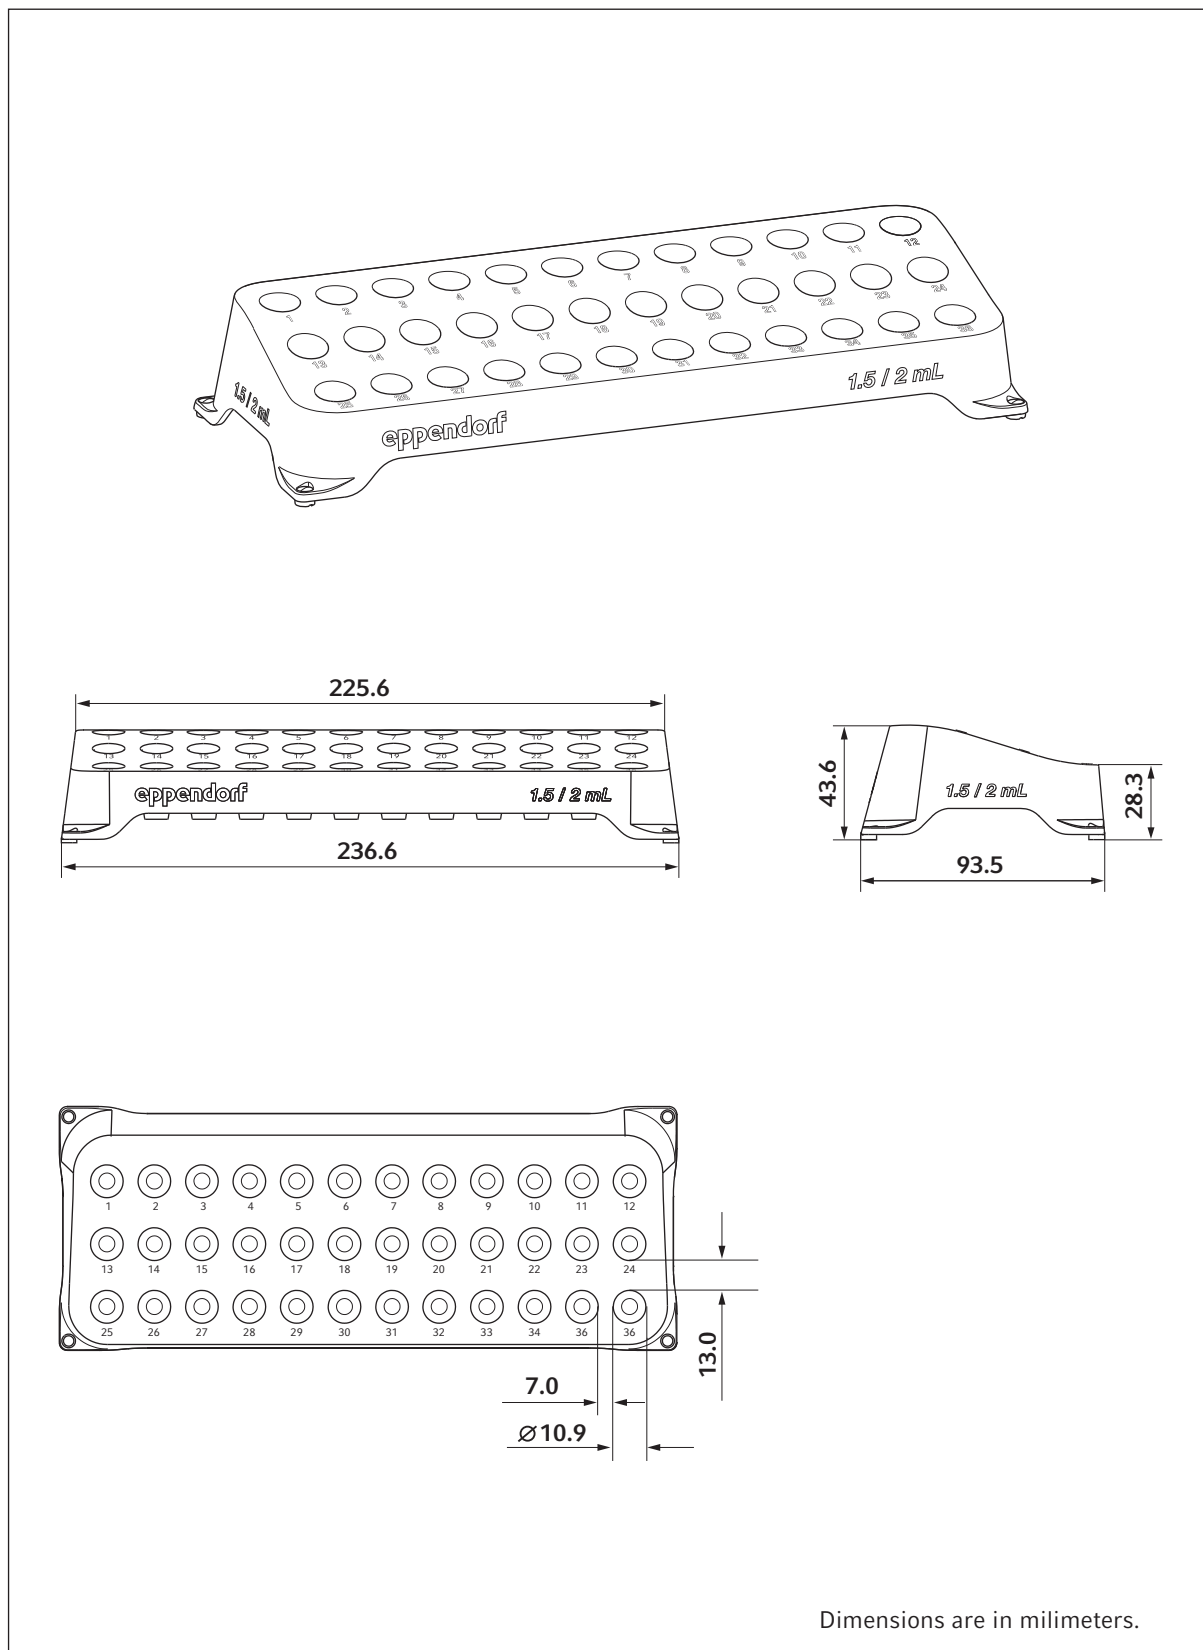

Technical Data Sheet

Eppendorf Tube Rack 1.5 mL/2 mL

English (EN)

Dimensions are in millimeters.

Your local distributor: www.eppendorf.com/contact

Eppendorf AG · Barkhausenweg 1 · 22339 Hamburg · Germany
eppendorf@eppendorf.com · www.eppendorf.com