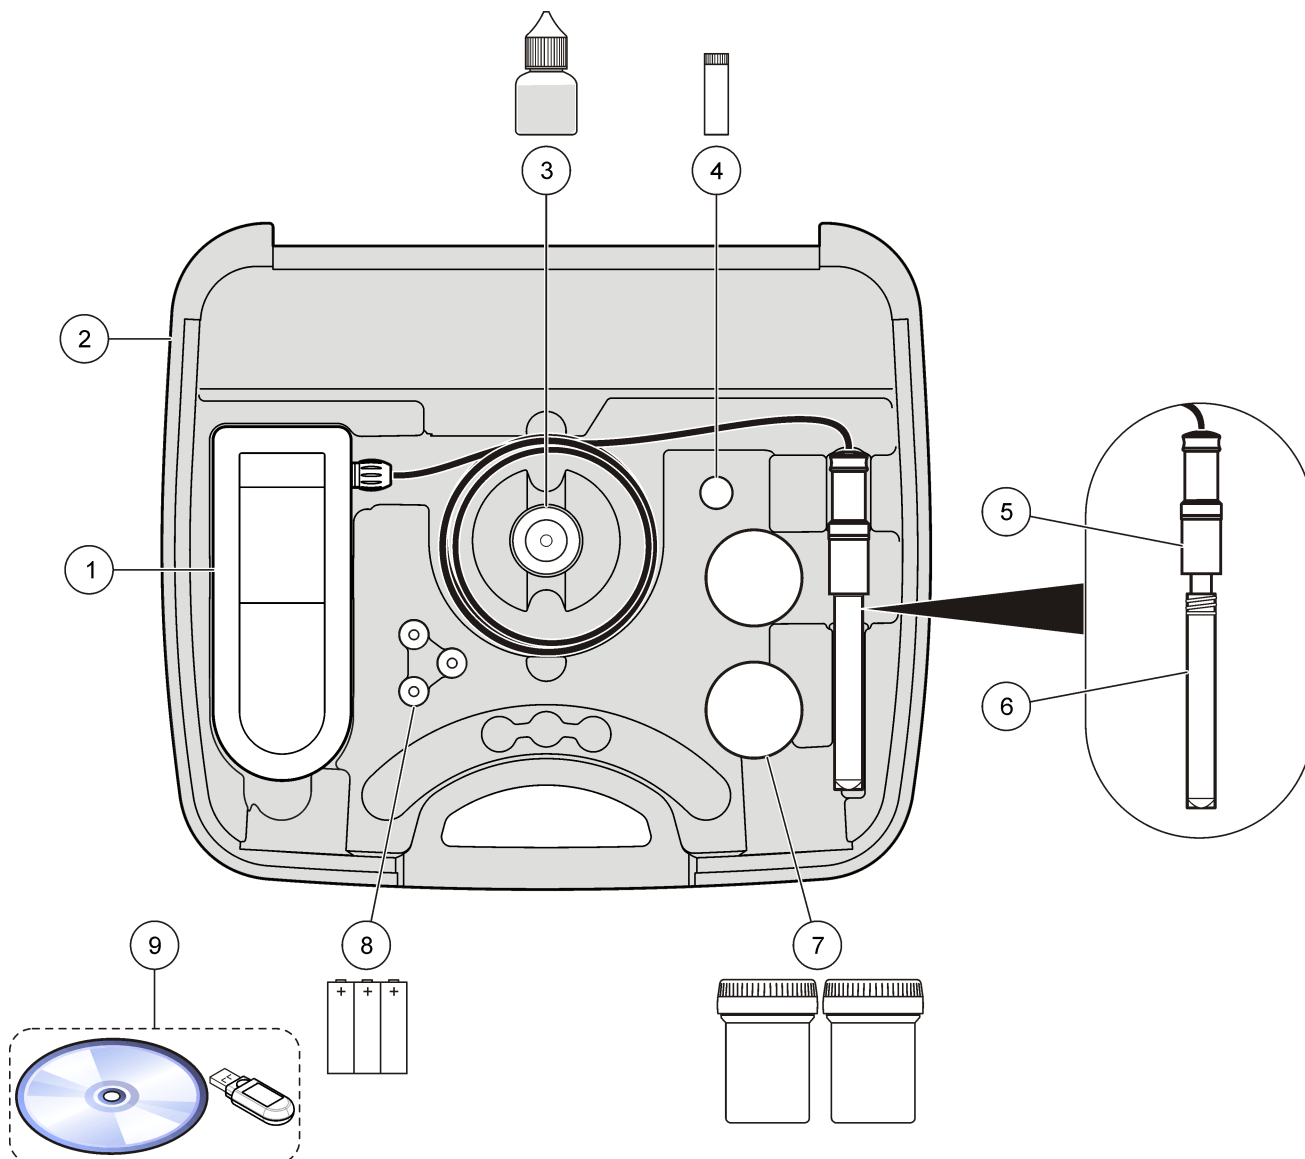

LPV4551.9X.0002 (5120 DO)

LPV4552.9X.0002 (5130 DO)

sensION™+ DO6 DL

LPV4552DL.9X.02 (5130 DO)

1	sensION™+ DO6: LPV4500.9X.0002 sensION™+ DO6 DL: LPV4500DL.9X.02	6	LZW5123.99
2	LZW9991.99	7	LZW9314.99 (2x)
3	sensION™+ 5120 DO: LZW9811.99 sensION™+ 5130 DO: 2759123	8	AA, 1.5 VDC (3x)
4	sensION™+ 5120 DO: LZW5125.99 sensION™+ 5130 DO: 5197300	9	LZW2598.99.0002 (sensION™+ DO6 DL)
5	sensION™+ 5120 DO: LZW5120.97.0002 sensION™+ 5130 DO: LZW5130.97.0002		